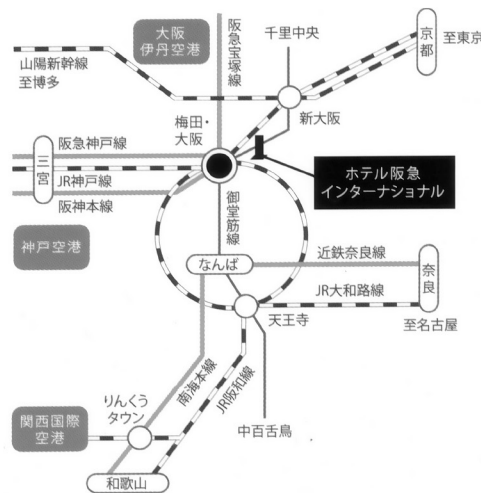

相愛大学人文学部
総会・懇親会
ご案内

平成27年8月29日（土）
 14時30分～
 （受付14時00分より）

会場：ホテル阪急
 インターナショナル

広域マップ ▶▶▶

近郊マップ ▶▶▶

【電車でお越しの際は】

- JR大阪駅より徒歩10分
- 阪急「梅田駅」茶屋町口より徒歩3分
- 地下鉄御堂筋線「梅田駅」より徒歩10分
- 地下鉄御堂筋線「中津駅」より徒歩3分

★参加予定の先生・助手さん★