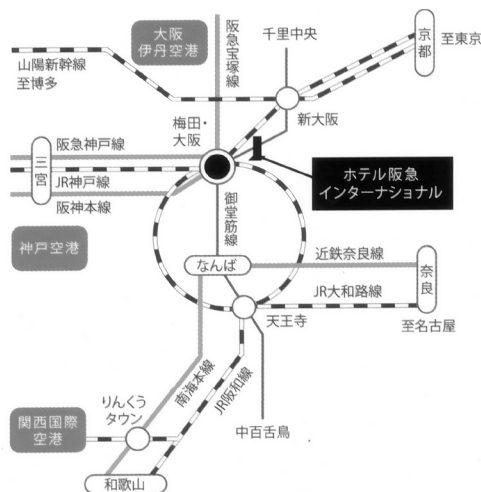

相愛大学人文学部
総会・懇親会
ご案内

平成27年8月29日（土）
 14時30分～
 （受付14時00分より）

会場：ホテル阪急
 インターナショナル

広域マップ ▶▶▶

近郊マップ ▶▶▶

【電車でお越しの際は】

- JR大阪駅より徒歩10分
- 阪急「梅田駅」茶屋町口より徒歩3分
- 地下鉄御堂筋線「梅田駅」より徒歩10分
- 地下鉄御堂筋線「中津駅」より徒歩3分

★参加予定の先生・助手さん★